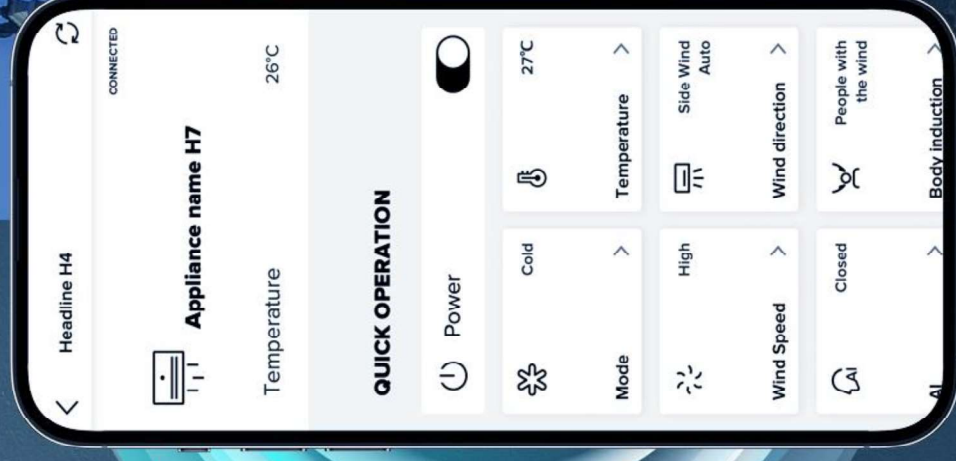

Il sistema di autopulizia dell'evaporatore, permette di mantenere pulito il climatizzatore, ridurre batteri, microrganismi, e ridurre i consumi di energia elettrica.

Frosting

Penetration

Stripping

Defrost

Drying

Hisense HVAC

EVAPORATORE ANTI-BATTERI

Le alette dell'evaporatore con ioni d'argento inibiscono efficacemente la proliferazione di virus, batteri e muffe e mantengono l'aria sana.

Hisense HVAC

CONTROLLO WI-FI

Il climatizzatore si gestisce comodamente dentro e fuori casa con un dispositivo mobile e una connessione Wi-Fi. ConnectLife è l'App semplice da usare e con un'interfaccia intuitiva che permette di controllare il climatizzatore ovunque ci si trovi.

ConnectLife

L'App è disponibile per iOS e Android. **Hitachi** sense HVAC

VOICE CONTROL

La nuova app ConnectLife è compatibile con Alexa e Google Assistant: grazie all'interazione vocale, è possibile accendere, spegnere, regolare la temperatura e impostare la modalità di funzionamento desiderata (raffrescamento o riscaldamento).