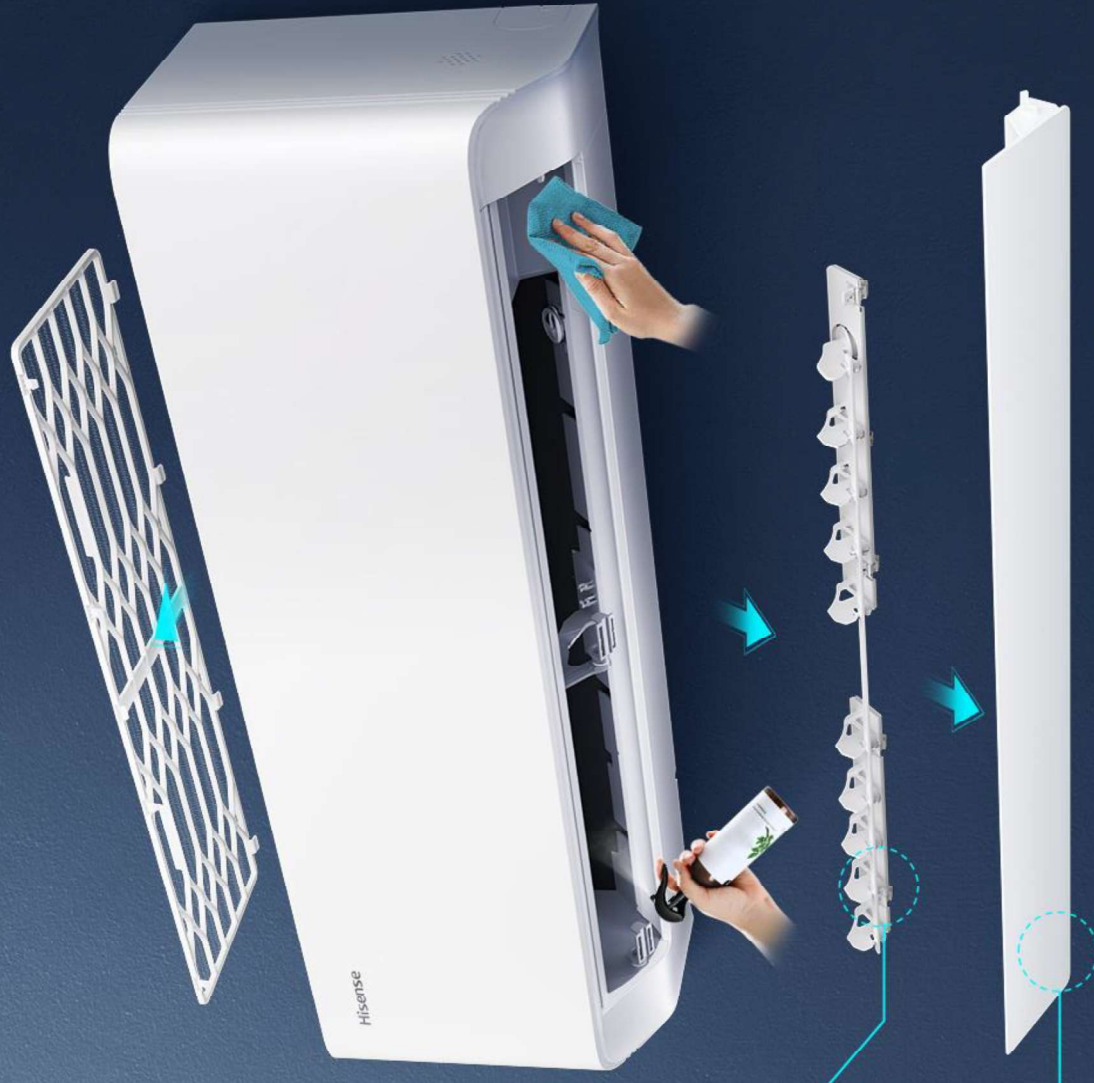

Hisense

Uni HB

Easy Installation, Easy Life

DESIGN ELEGANTE

Hisense HVAC

FLUSSO D'ARIA A 360°

Le alette orizzontali e verticali possono essere gestite automaticamente dal telecomando per migliorare la distribuzione dell'aria e ottimizzare il flusso in tutte le direzioni e in ogni angolo della stanza, in modo che il comfort sia totale.

Hisense HVAC

MODALITA' ECO

Impostando la modalità ECO il climatizzatore si regolerà automaticamente per garantire comfort riducendo i consumi.

Hisense HVAC

FACILE DA PULIRE

La parte superiore dell'AC adotta un filtro integrato, che ha una tenuta più elevata e una migliore prevenzione della polvere.

Struttura facile da smontare e alette orizzontali facili da pulire.

Hisense HVAC

FACILE DA INSTALLARE

La staffa del climatizzatore è dotata di distanziatori per distanziare l'unità interna dal muro per facilitare le operazioni di installazione.